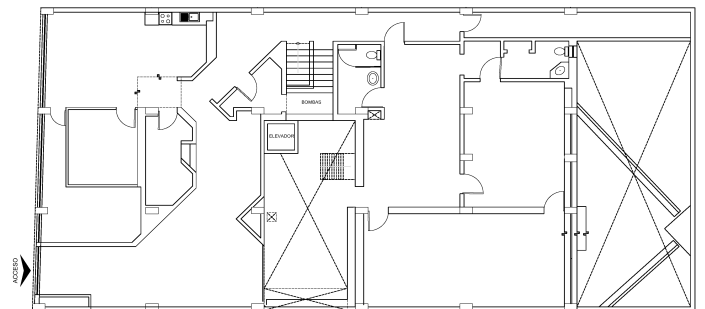

Edificio Dr. Lucio

Calle Dr. Lucio No. 220, Col.
Doctores, Alc. Cuauhtémoc, C.P.
06720, CDMX.

Características

- Pisos: 4
- Altura: 3.10
- Elevador(es): 1 para discapacitados
- Escaleras de servicio
- Baños por nivel
- Servicios agua, luz, drenaje, terraza, caseta de vigilancia, lobby, voz y datos
- Uso de suelo oficinas

Terreno:

401.67 m²

Construcción:

1,213.58 m²

Área disponible:

1,213.58 m²

Renta por m²:

\$200.00 m²