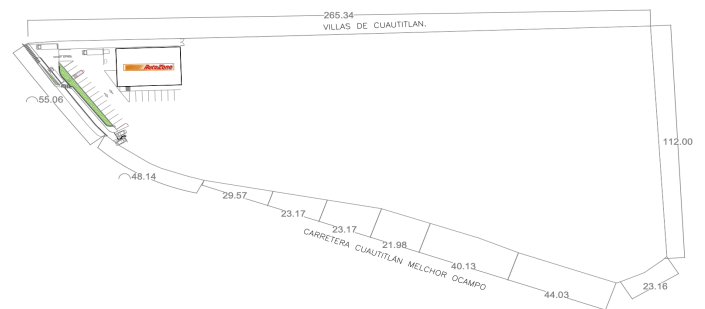

Terreno Cuautitlán

Carretera Cuautitlán Melchor
Ocampo, Col. Tlaltepan, Mpio.
Cuautitlán, C.P. 54858, Edo.
Méx.

Características

-Uso de suelo mixto

Terreno:

21,547.80 m²

Construcción:

No específico m²

Área disponible:

N/A m²

Venta por m²:

\$5,000.00 m²

En Mexico Casa

+52 56 1375 5535

800 611 1080